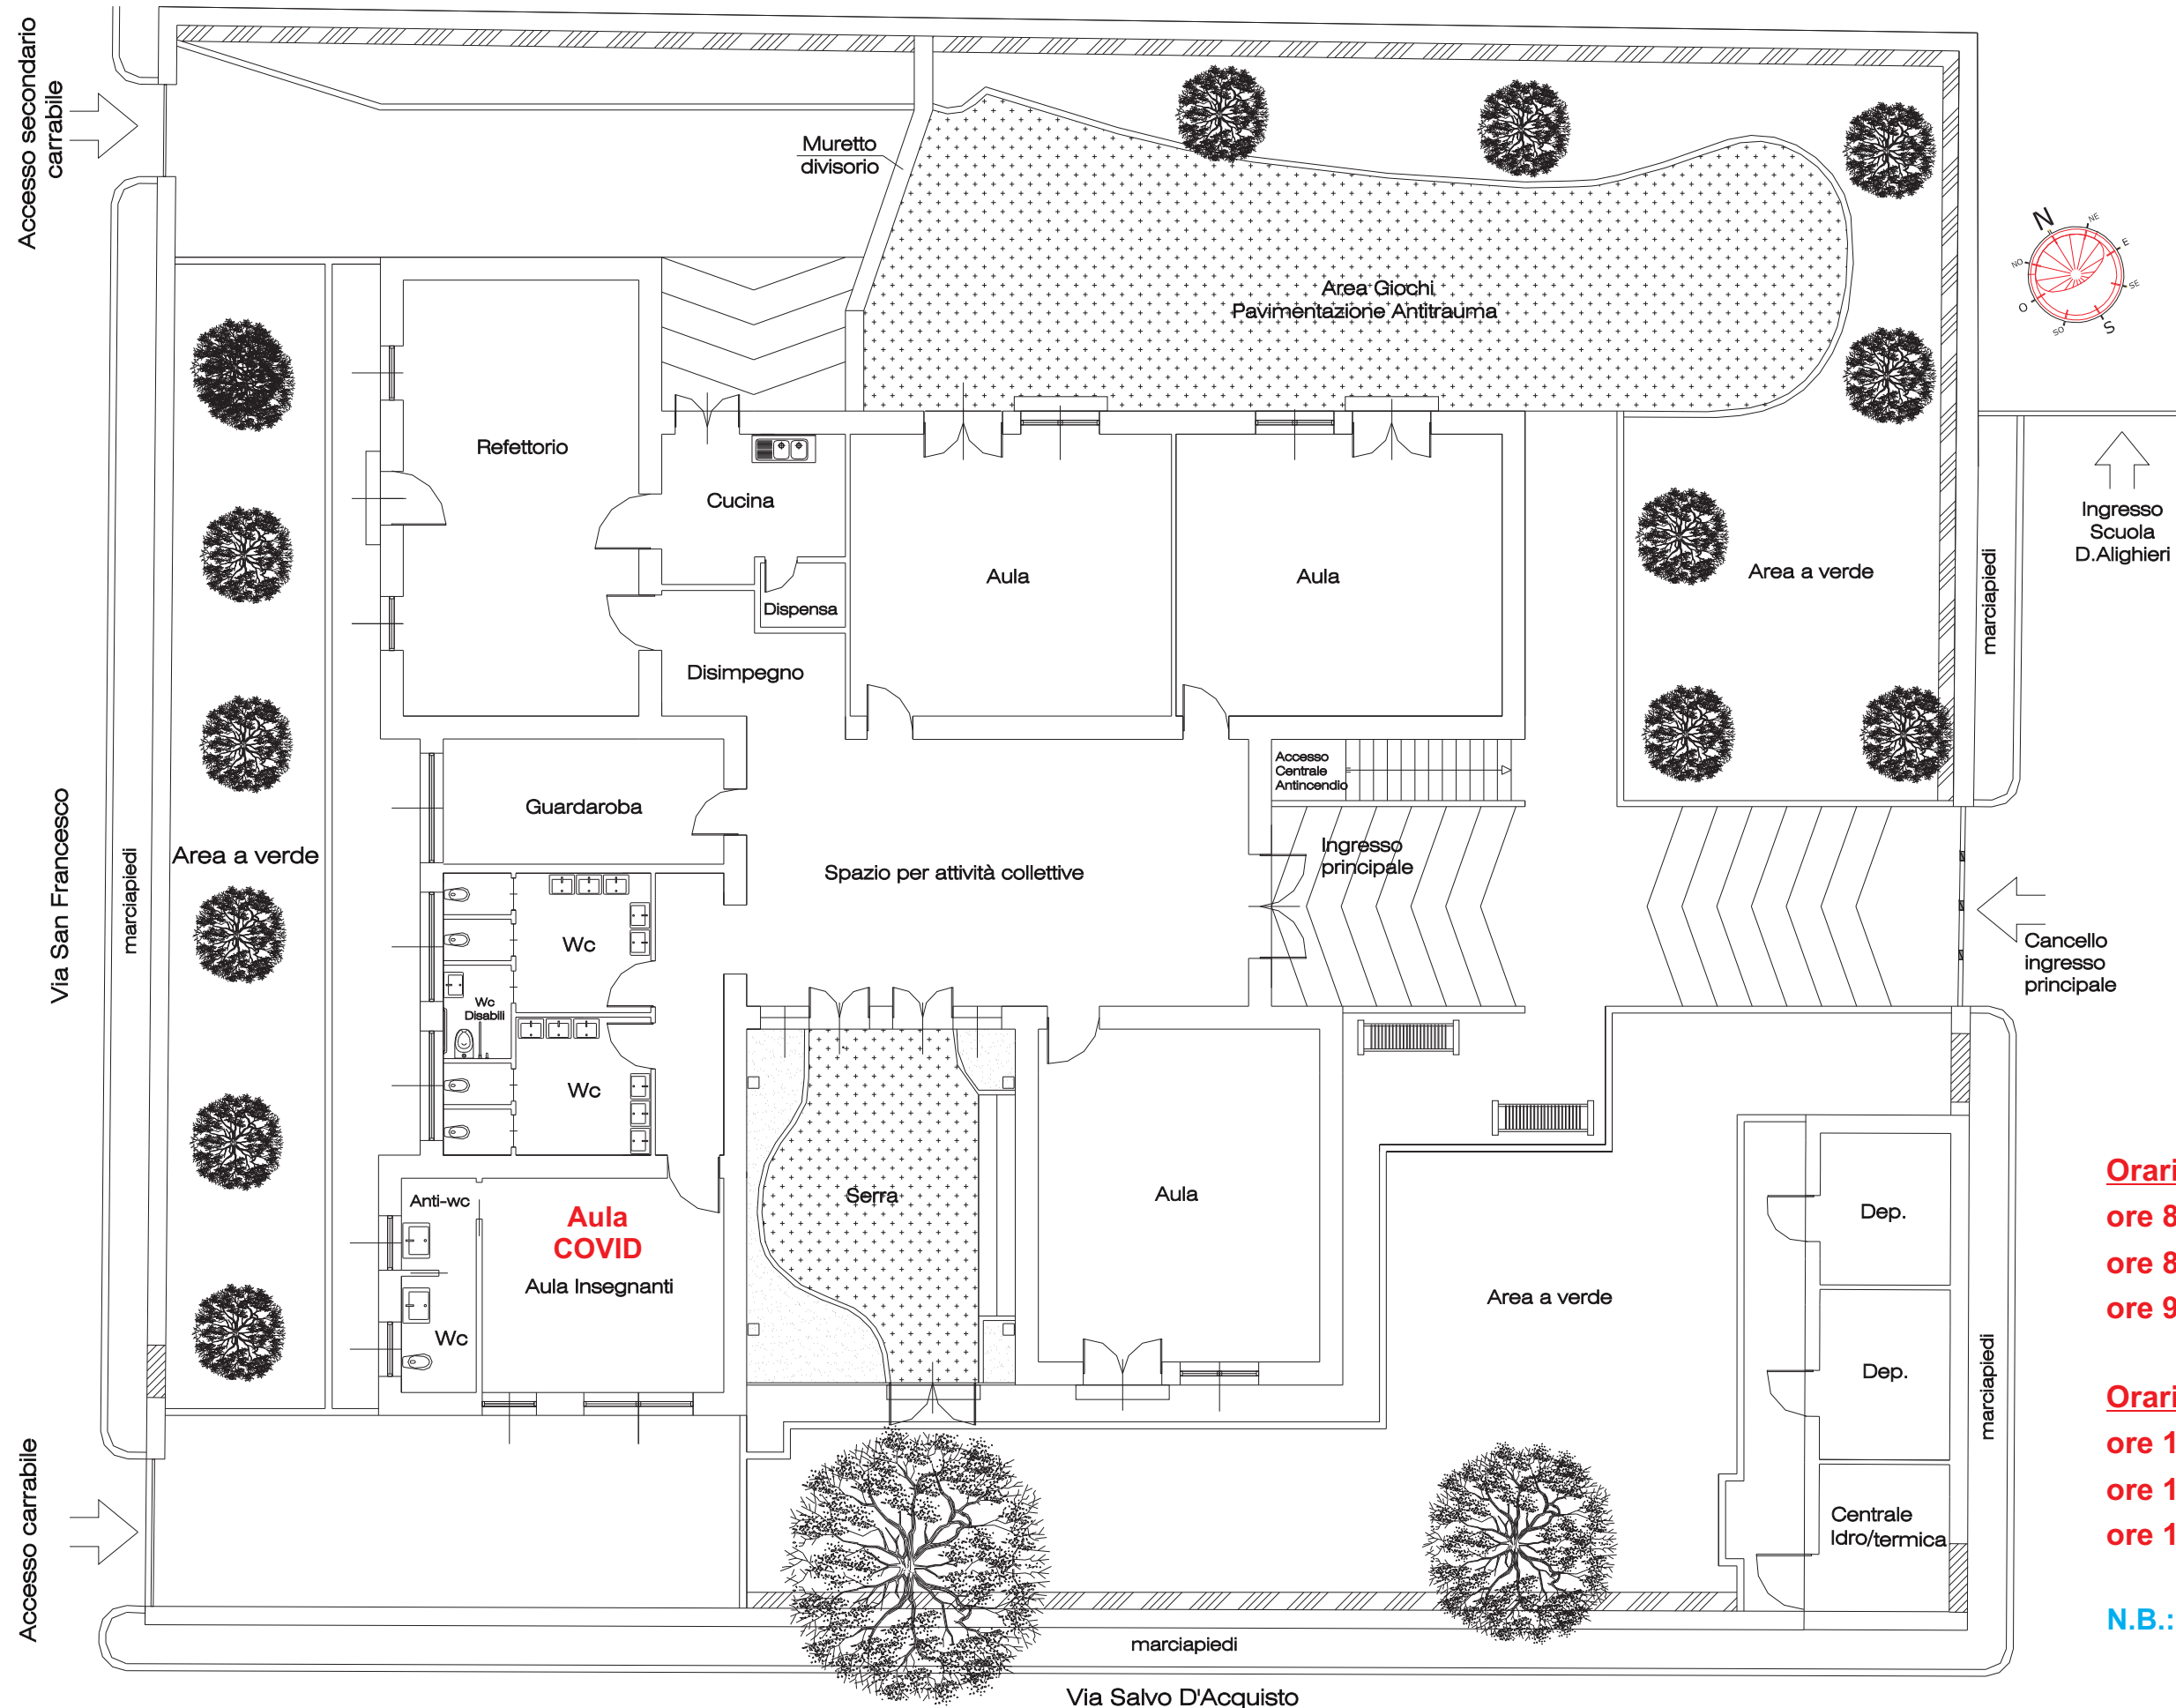

I.C. A. DIAZ - Plesso Scuola dell'Infanzia S. FRANCESCO

Planimetria con organizzazione degli accessi alle sezioni

Orari ingressi

ore 8.00 - 8.30 (5 anni)

ore 8.30 - 9.00 (4 anni)

ore 9.00 - 9.30 (3 anni)

Orari uscite (senza mensa)

ore 11.30 - 12.00 (3 anni)

ore 12.00 - 12.30 (4 anni)

ore 12.30 - 13.00 (5 anni)

N.B.: gli accessi alle sezioni avverranno dall'ingresso principale